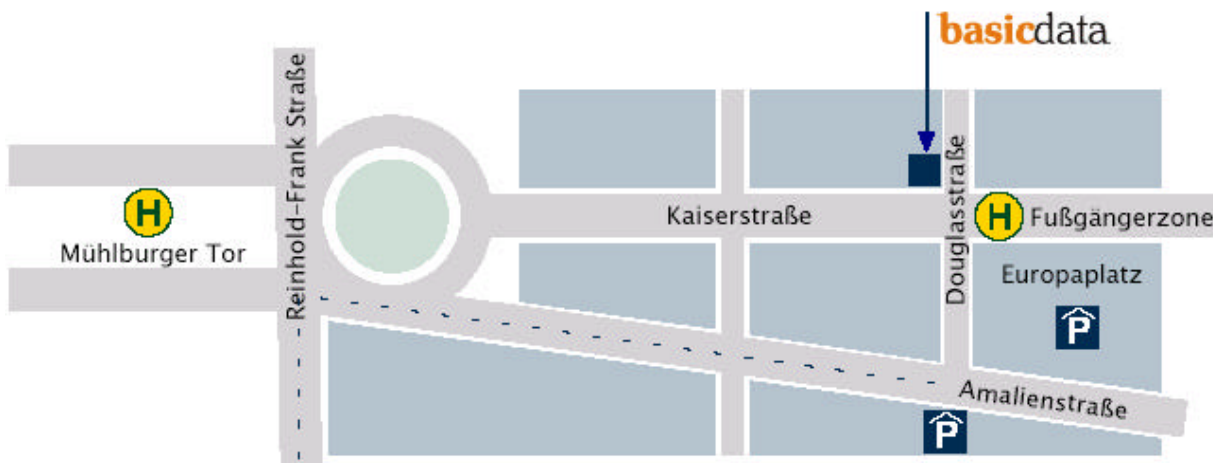

Karlsruhe

So finden Sie uns in Karlsruhe

- Ausfahrt A5 Karlsruhe Mitte
- weiter Südtangente Richtung Landau
- direkt nach der zweiten Unterführung rechts Ausfahrt Stadion/Europahalle
- Sie sind jetzt auf der Brauerstraße, die später in die Reinhold-Frank Str. übergeht
- an erster großen Kreuzung weiter geradeaus
- an zweiter großen Kreuzung (kurz nach ESSO-Tankstelle rechterhand) weiter gerade aus
- an dritter großen Kreuzung rechts in Amalienstraße (bei Reiterstatue)
- gleich bei Gabelung rechts halten 100 m nach Aral-Tankstelle finden Sie ein Parkhaus oder ein paar Meter weiter links die Tiefgarage der Postgalerie

Nach Verlassen des Parkhauses laufen Sie in die Douglasstraße. Nach wenigen Schritten erreichen Sie den Europaplatz. Überqueren Sie die Kaiserstraße (Straßenbahn). Basicdata GmbH befindet sich linkerhand im 2.OG in der Kaiserstr. 160-162/Ecke Douglasstraße. Der Eingang erfolgt über die Passage.